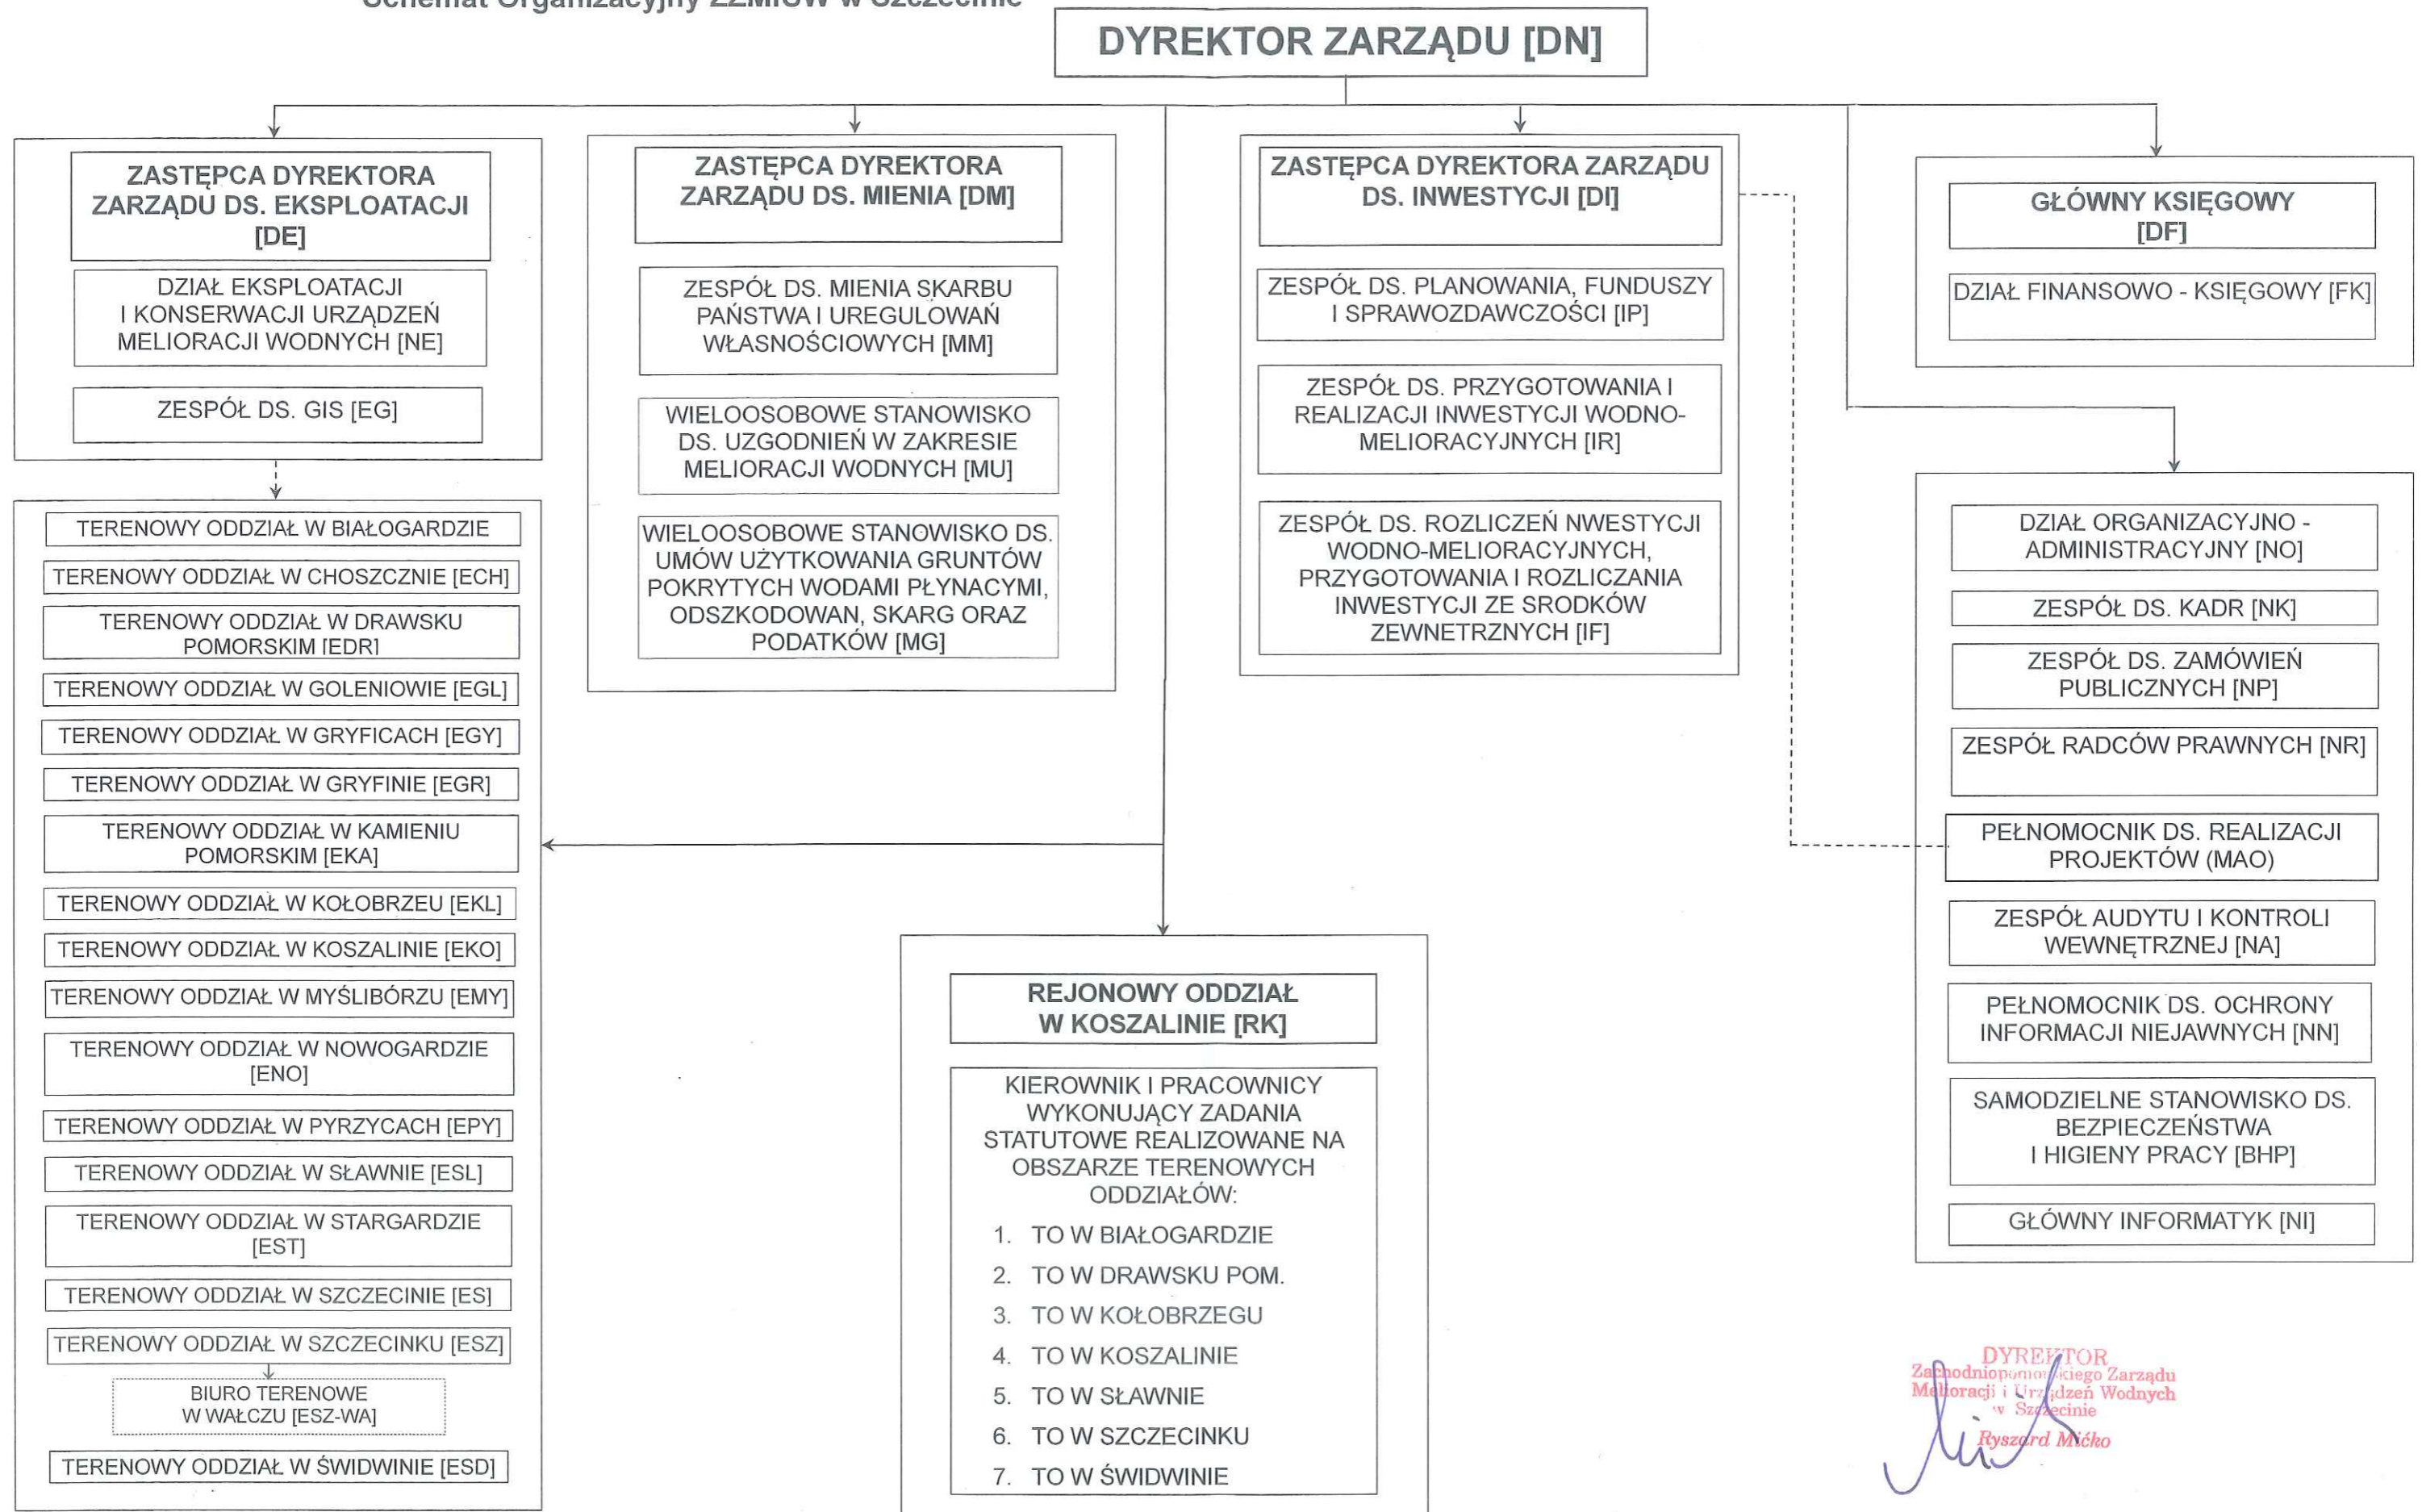

Schemat Organizacyjny ZZMiUW w Szczecinie

DYREKTOR
Zachodniopomorskiego Zarządu
Melioracji i Urządzeń Wodnych
w Szczecinie
Ryszard Mićko

← - - - - - Podległość merytoryczna
← - - - - - Podległość organizacyjna